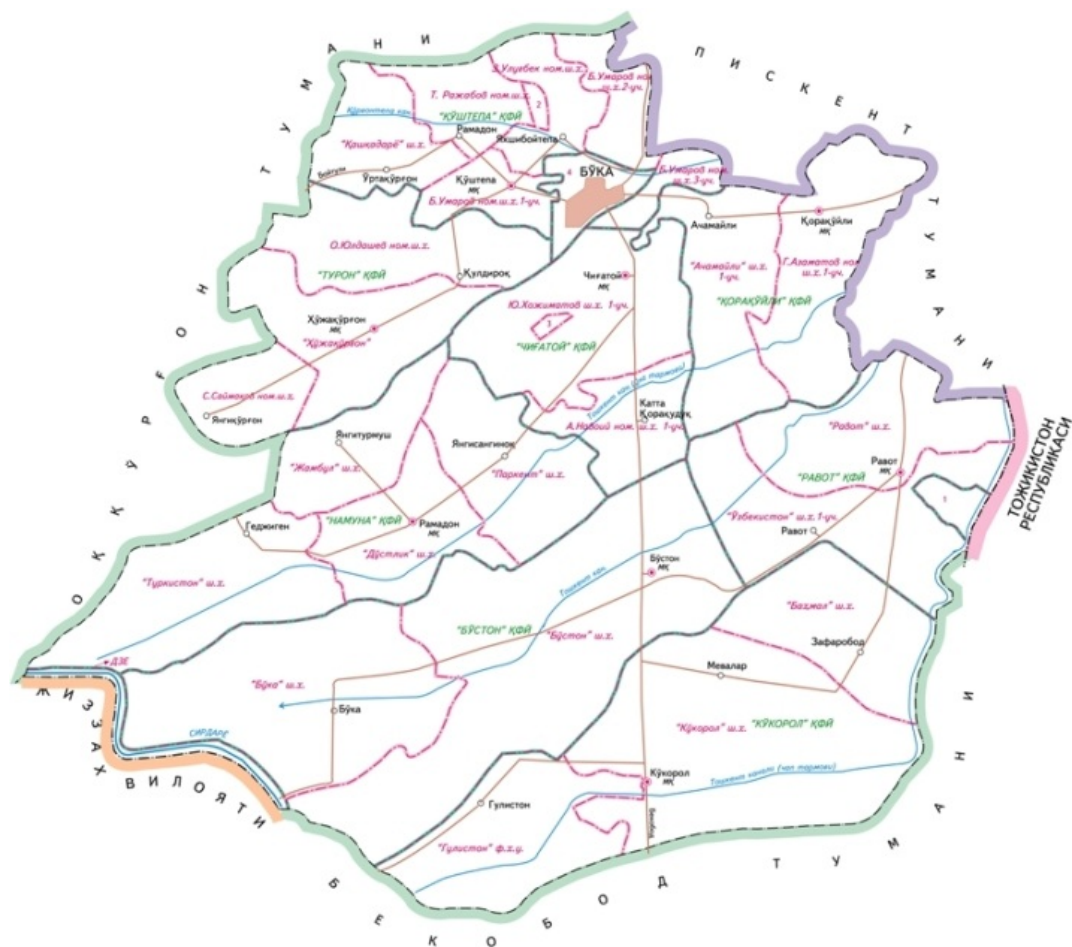

Бўка тумани

КАРТАДА РАҚАМЛАР БИЛАН ИФОДАЛАНГАН

- 1 Озунбобоев номи ш.э. 2-уч. Пискент тумани
- 2 "Қўшқўрақ" ш.э. 2-уч.
- 3 А.Навоий номи ш.э. 2-уч.
- 4 Бўка ш.э.

ШАРТЛИ БЕЛГИЛАР

- Чегаралар**
- давлатлар
 - вилоятлар
 - туманлар
 - қишлоқ фуқоролар йиғинлари
 - кўчалар
- Аҳли пунктлари**
- Туманлар маркази
 - МҚ
 - Марказий қишлоқлар
 - Бошқа аҳли пунктлари
- Бошқа объектлар**
- Автомобил йўллари
 - Диний оқар дарёлар
 - Каналлар