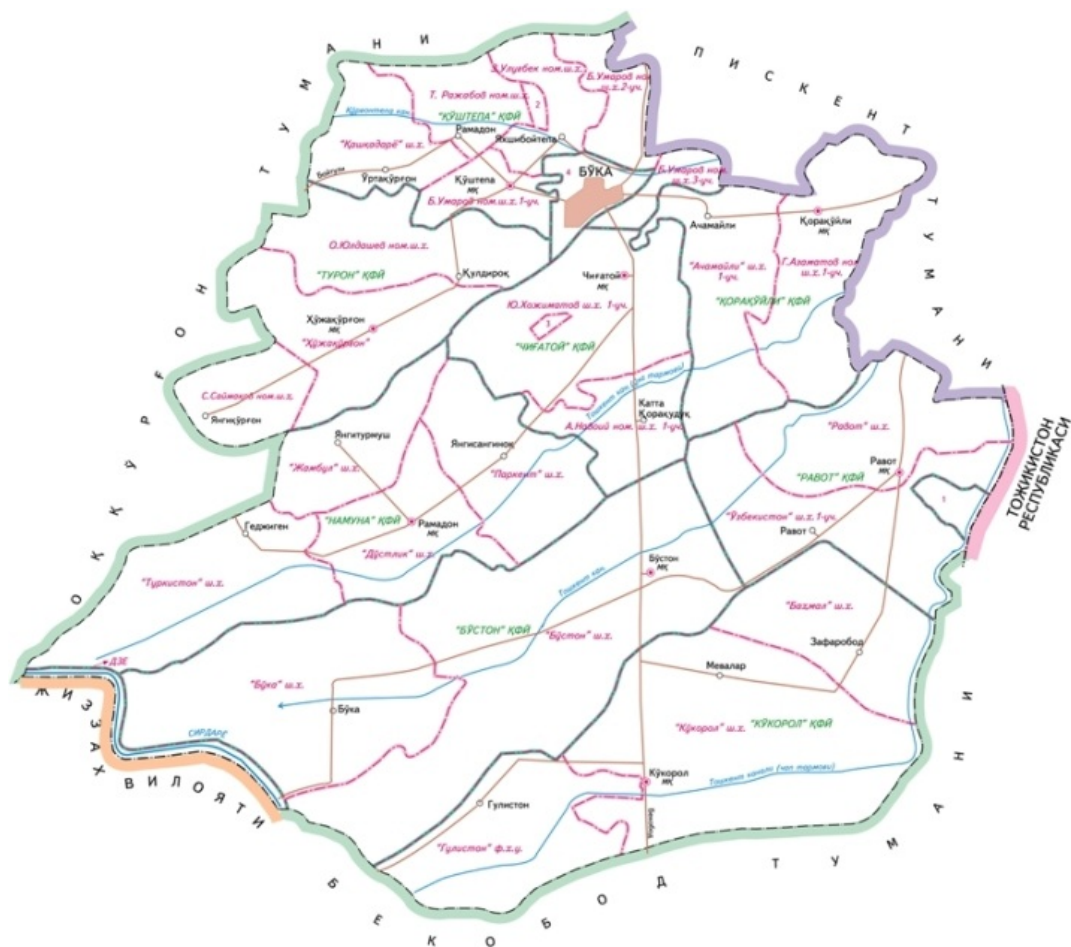

Bo'ka tumani

КАРТАДА РАҚАМЛАР БИЛАН ИФОДАЛАНГАН

- 1 Озунбобоев номи ш.э. 2-уч. Пискент тумани
- 2 "Кашкорлар" ш.э. 2-уч.
- 3 А.Набой номи ш.э. 2-уч.
- 4 Бука ш.э.

ШАРТЛИ БЕЛГИЛАР

- Чегаралар**
- давлатлар
 - вилоятлар
 - туманлар
 - кishлок фуқоролар йиғинлари
 - к'хказилар
- Аҳли пунктлари**
- Туманлар маркази
 - Мқ Марказий кishлоклар
 - Бошқа аҳли пунктлари
- Бошқа объектлар**
- Автомобил йўллари
 - Диний оқар дарёлари
 - Каналлар